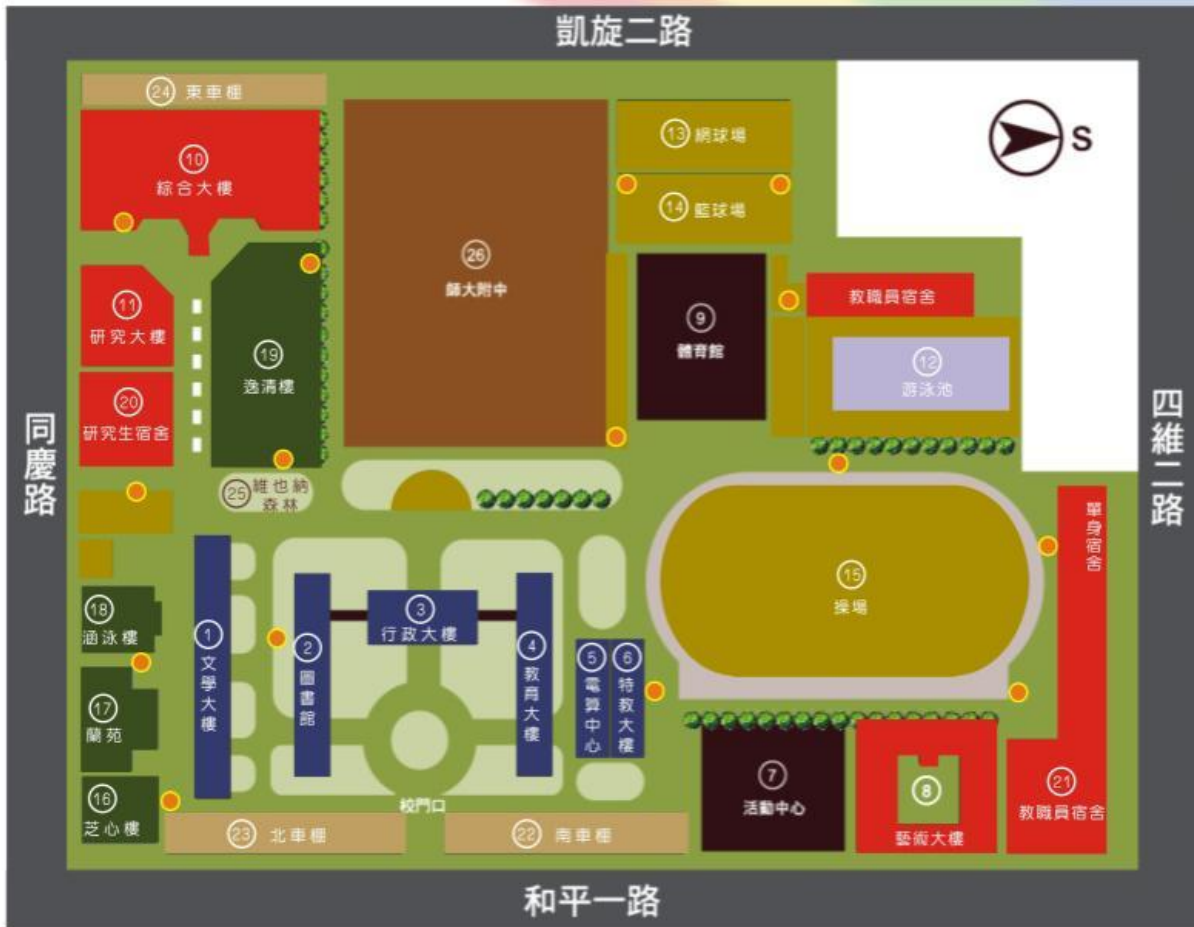

(2)中山高(南下) --> 鼎金系統 --> 中正路出口 (注意:位於建國路出口後方約 100M，

不要下錯交流道) -> 右轉中正一路 (不要下地下道) -> (約 1.5KM)看到鐵路平交道

(走中間車道)-->(轉左上方)五福一路 --> 左轉和平一路 --> 高雄師大

5.和平校區街道位置圖：<http://www.nknu.edu.tw/html/m2.htm>

6.和平校區建物配置圖：(研習地點：行政大樓 6 樓第三會議室)

# 國立高雄師範大學校區平面圖

## 和平校區

● 緊急求救鈴

大樓場館		運動場地		停車場地	
① 文學大樓	⑦ 活動中心	⑫ 游泳池	⑭ 籃球場	⑫ 南車棚	⑫ 東車棚
② 圖書館	⑧ 藝術大樓	⑬ 網球場	⑮ 操場	⑬ 北車棚	
③ 行政大樓	⑨ 體育館				
④ 教育大樓	⑩ 綜合大樓				
⑤ 電算中心	⑪ 研究大樓				
⑥ 特教大樓					
		宿舍		其他設施	
		⑯ 芝心樓	⑰ 逸清樓	⑮ 維也納森林	⑮ 師大附中
		⑰ 蘭苑	⑱ 研究生宿舍		
		⑱ 涵泳樓	⑲ 教職員宿舍		